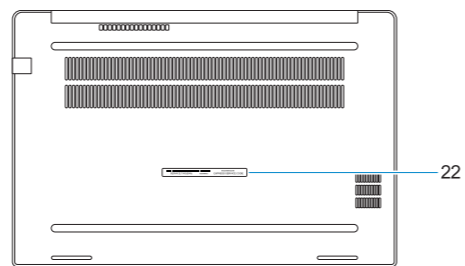

Latitude 7480

03D5GDA00

© 2017 Dell Inc. or its subsidiaries.

© 2017 Microsoft Corporation.

2017-03

Features

Kenmerken | Funkcje | Funkcije

1. Camera
2. Camera status light
3. Microphones
4. Power button
5. Security cable slot
6. Network port
7. USB 3.0 port with PowerShare
8. microSD port
9. USIM port
10. Headset port
11. Fingerprint reader (optional)
12. NFC sensor (optional)
13. Status light
14. Speakers
15. Touchpad
16. Smartcard reader (optional)
17. Pointstick (optional)
18. USB 3.0 ports
19. HDMI port
20. DisplayPort over USB Type-C (optional Thunderbolt™ 3)
21. Power connector port
22. Service tag label

1. Camera
2. Statuslampje voor camera
3. Microfoons
4. Aan-/uitknop
5. Sleuf voor beveiligingskabel
6. Netwerkaansluiting
7. USB 3.0-poort met PowerShare
8. MicroSD-poort
9. USIM-poort
10. Headsetpoort
11. Vingerafdruklezer (optioneel)