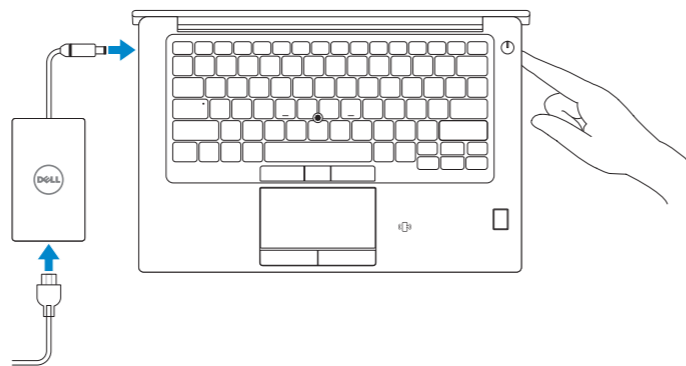

Latitude 7480

Quick Start Guide

Aan de slag

Przewodnik szybkiego uruchamiania

Vodnik za hitri začetek

1 Connect the power adapter and press the power button

Sluit de netadapter aan en druk op de aan-uitknop

Podłącz zasilacz i naciśnij przycisk zasilania

Priključite napajalnik in pritisnite gumb za vklop/izklop

2 Finish Windows 7 setup

Voltooi de installatie van Windows 7 | Skonfiguruj system

Windows 7 | Dokončanje namestitve sistema Windows 7

Set a password for Windows

Stel een wachtwoord voor Windows in

Ustaw hasło do systemu Windows

Nastavite geslo za sistem Windows

Connect to your network

Maak verbinding met uw netwerk

Podłącz komputer do sieci

Povežite se z omrežjem

NOTE: If you are connecting to a secured wireless network, enter the password for the wireless network access when prompted.

OPMERKING: als u verbinding maakt met een beveiligd draadloos netwerk, voer dan het wachtwoord in voor toegang tot het draadloze netwerk wanneer u hierom wordt gevraagd.

UWAGA: jeśli nawiązujesz połączenie z zabezpieczoną siecią bezprzewodową, wprowadź hasło dostępu do sieci po wyświetleniu monitu.

OPOMBA: če se povezujete v zaščiteno brezžično omrežje, ob pozivu vnesite geslo za dostop do brezžičnega omrežja.

Protect your computer

Beveilig de computer

Chroń komputer przed wirusami

Zaščitite računalnik

Product support and manuals

Productsupport en handleidingen

Pomoc techniczna dotycząca produktu i instrukcje obsługi

Podpora in navodila za izdelke

Dell.com/support

Dell.com/support/manuals

Dell.com/support/windows

Contact Dell

Contact opnemen met Dell | Skontaktuj się z firmą Dell |

Stik s podjetjem Dell

Dell.com/contactdell

Regulatory and safety

Regelgeving en veiligheidsvoorschriften

Zgodność z normami i bezpieczeństwo

Zakonsko predpisane in varnostne informacije

Dell.com/regulatory_compliance

Regulatory model

Model van regelgeving | Formálne označenie modelu |

Zakonsko predpisan model

P73G

Regulatory type

Type regelgeving | Formálne označenie typu |

Zakonsko predpisan tip

P73G001

Computer model

Computermodel | Model komputera | Model računalnika

Latitude 7480

03D5GDA00

© 2017 Dell Inc. or its subsidiaries.

© 2017 Microsoft Corporation.

2017-03