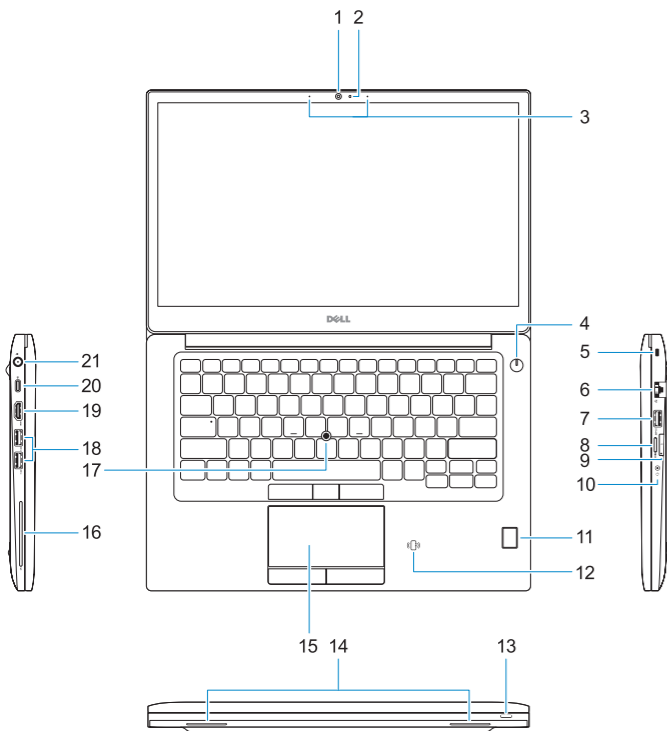

Latitude 7480

03D5GDA00

© 2017 Dell Inc. or its subsidiaries.

© 2017 Microsoft Corporation.

2017-03

Features

Kenmerken | Funkcje | Funkcije

1. Camera
2. Camera status light
3. Microphones
4. Power button
5. Security cable slot
6. Network port
7. USB 3.0 port with PowerShare
8. microSD port
9. USIM port
10. Headset port
11. Fingerprint reader (optional)
12. NFC sensor (optional)
13. Status light
14. Speakers
15. Touchpad
16. Smartcard reader (optional)
17. Pointstick (optional)
18. USB 3.0 ports
19. HDMI port
20. DisplayPort over USB Type-C (optional Thunderbolt™ 3)
21. Power connector port
22. Service tag label

1. Camera
2. Statuslampje voor camera
3. Microfoons
4. Aan-/uitknop
5. Sleuf voor beveiligingskabel
6. Netwerkaansluiting
7. USB 3.0-poort met PowerShare
8. MicroSD-poort
9. USIM-poort
10. Headsetpoort
11. Vingerafdruklezer (optioneel)

1. Kamera
2. Lampka stanu kamery
3. Mikrofony
4. Przycisk zasilania
5. Gniazdo linki antykradzieżowej
6. Port sieciowy
7. Port USB 3.0 z funkcją PowerShare
8. Port Micro-SD
9. Port USIM
10. Gniazdo słuchawek
11. Czytnik linii papilarnych (opcjonalny)
12. Czujnik NFC (opcjonalny)